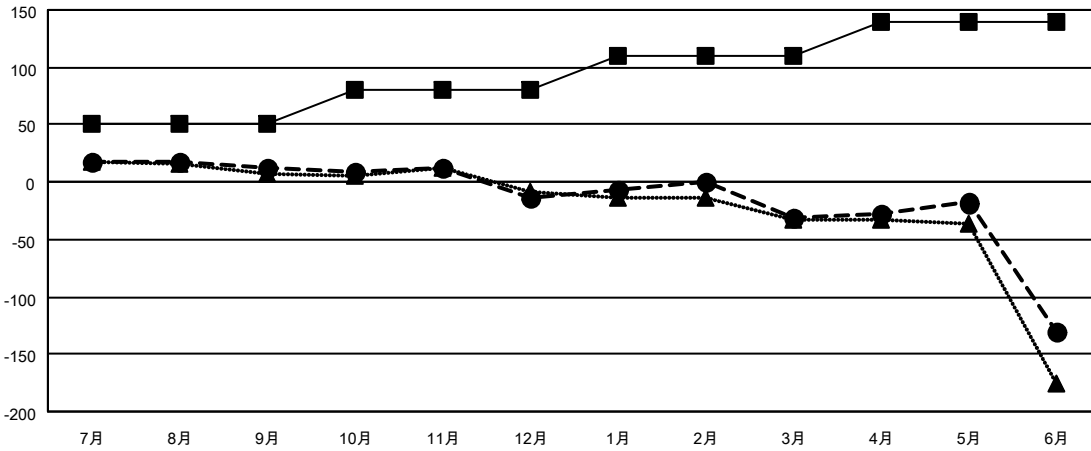

MONTHLY MEMBERSHIP PROGRESS REPORT

地域 JAPAN

District 336 B

Results as of: 6/30/2023

クラブ			
結果：2022-2023			
四半期	新クラブ目標	新クラブ	解散クラブ
7月/8月/9月	0	0	0
10月/11月/12月	1	0	0
1月/2月/3月	1	0	0
4月/5月/6月	1	0	2

名			
結果：2022-2023			
四半期	会員純増目標	会員増強実績	退会者(転籍を含む)実際
7月/8月/9月	50	72	56
10月/11月/12月	30	24	48
1月/2月/3月	30	52	52
4月/5月/6月	30	50	143

新クラブ目標及び実績累計

会員目標及び実績累計

解散クラブ: 2

63 CLUBS OF 85 一名以上の新会
員を登録

男女別

男性	1,992 (84.41%)
女性	368 (15.59%)
NON BINARY	0 (0.00%)
PREFER NOT TO ANSWER	0 (0.00%)

退会者

物故会員	27
クラブ解散	0
その他	272
合計	299