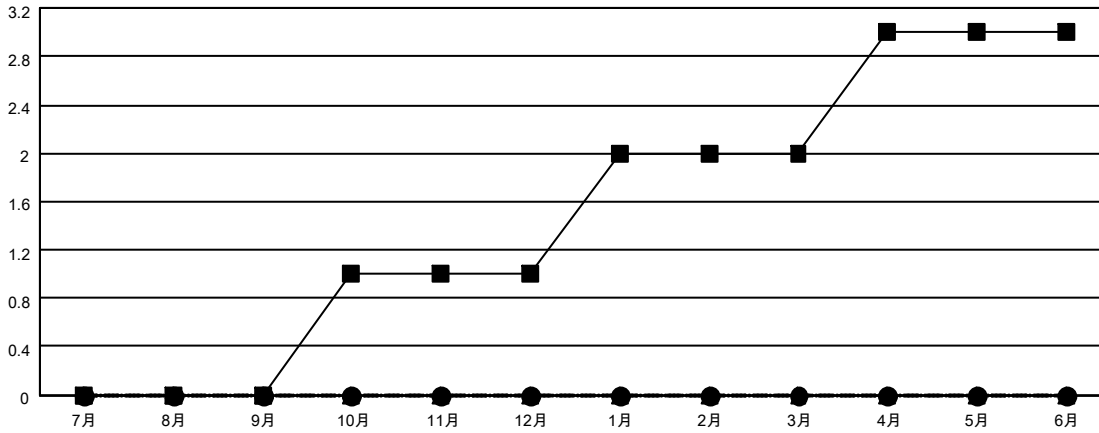

MONTHLY MEMBERSHIP PROGRESS REPORT

地域 JAPAN

District 336 B

Results as of: 6/30/2023

クラブ			
結果：2022-2023			
四半期	新クラブ目標	新クラブ	解散クラブ
7月/8月/9月	0	0	0
10月/11月/12月	1	0	0
1月/2月/3月	1	0	0
4月/5月/6月	1	0	2

名			
結果：2022-2023			
四半期	会員純増目標	会員増強実績	退会者(転籍を含む)実際
7月/8月/9月	50	72	56
10月/11月/12月	30	24	48
1月/2月/3月	30	52	52
4月/5月/6月	30	50	143

新クラブ目標及び実績累計

会員目標及び実績累計

解散クラブ: 2

63 CLUBS OF 85 一名以上の新会
員を登録

男女別

男性	1,992 (84.41%)
女性	368 (15.59%)
NON BINARY	0 (0.00%)
PREFER NOT TO ANSWER	0 (0.00%)

退会者

物故会員	27
クラブ解散	0
その他	272
合計	299